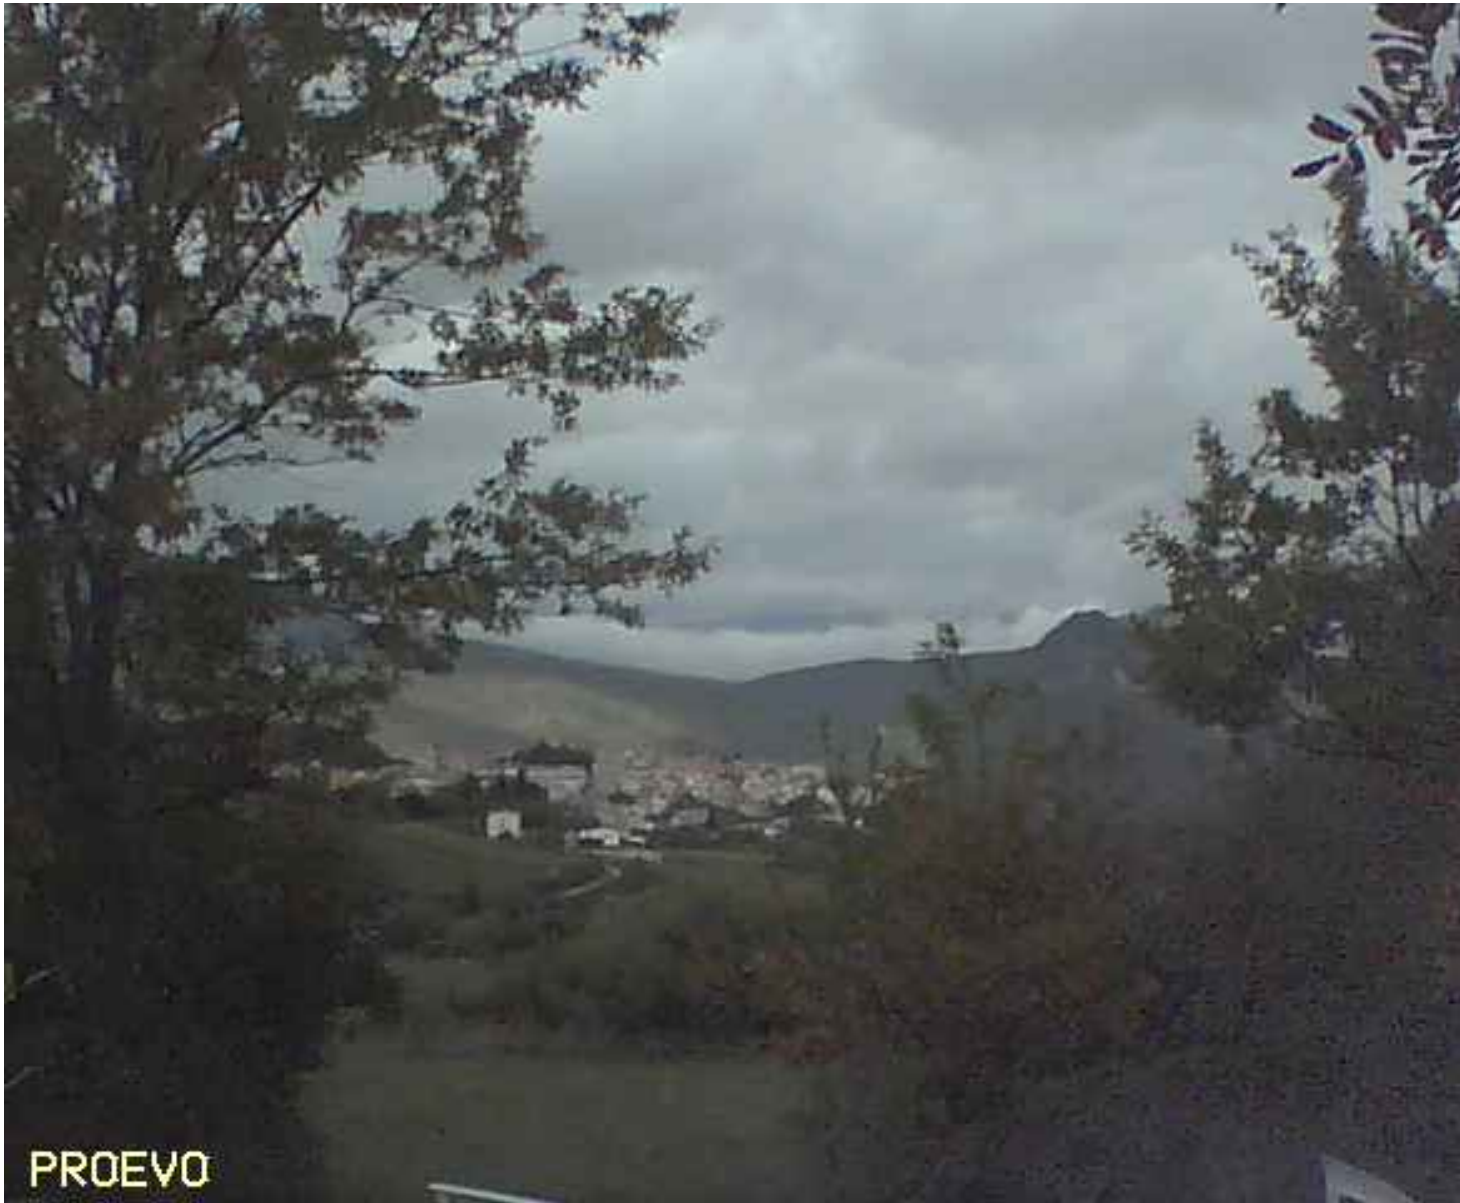

There are no translations available.

Il Paese di Borrello - La ripresa viene effettuata all'ingresso della Riserva nei pressi della Biglietteria.

PROEVO

ossio razza e la Cascata-dea Vipera viene effettuata nel primo dei tre punti di

PROEVO
della Cascata del Motta alle - Spettacolare panorama visibile esclusivamente dall'osservatorio